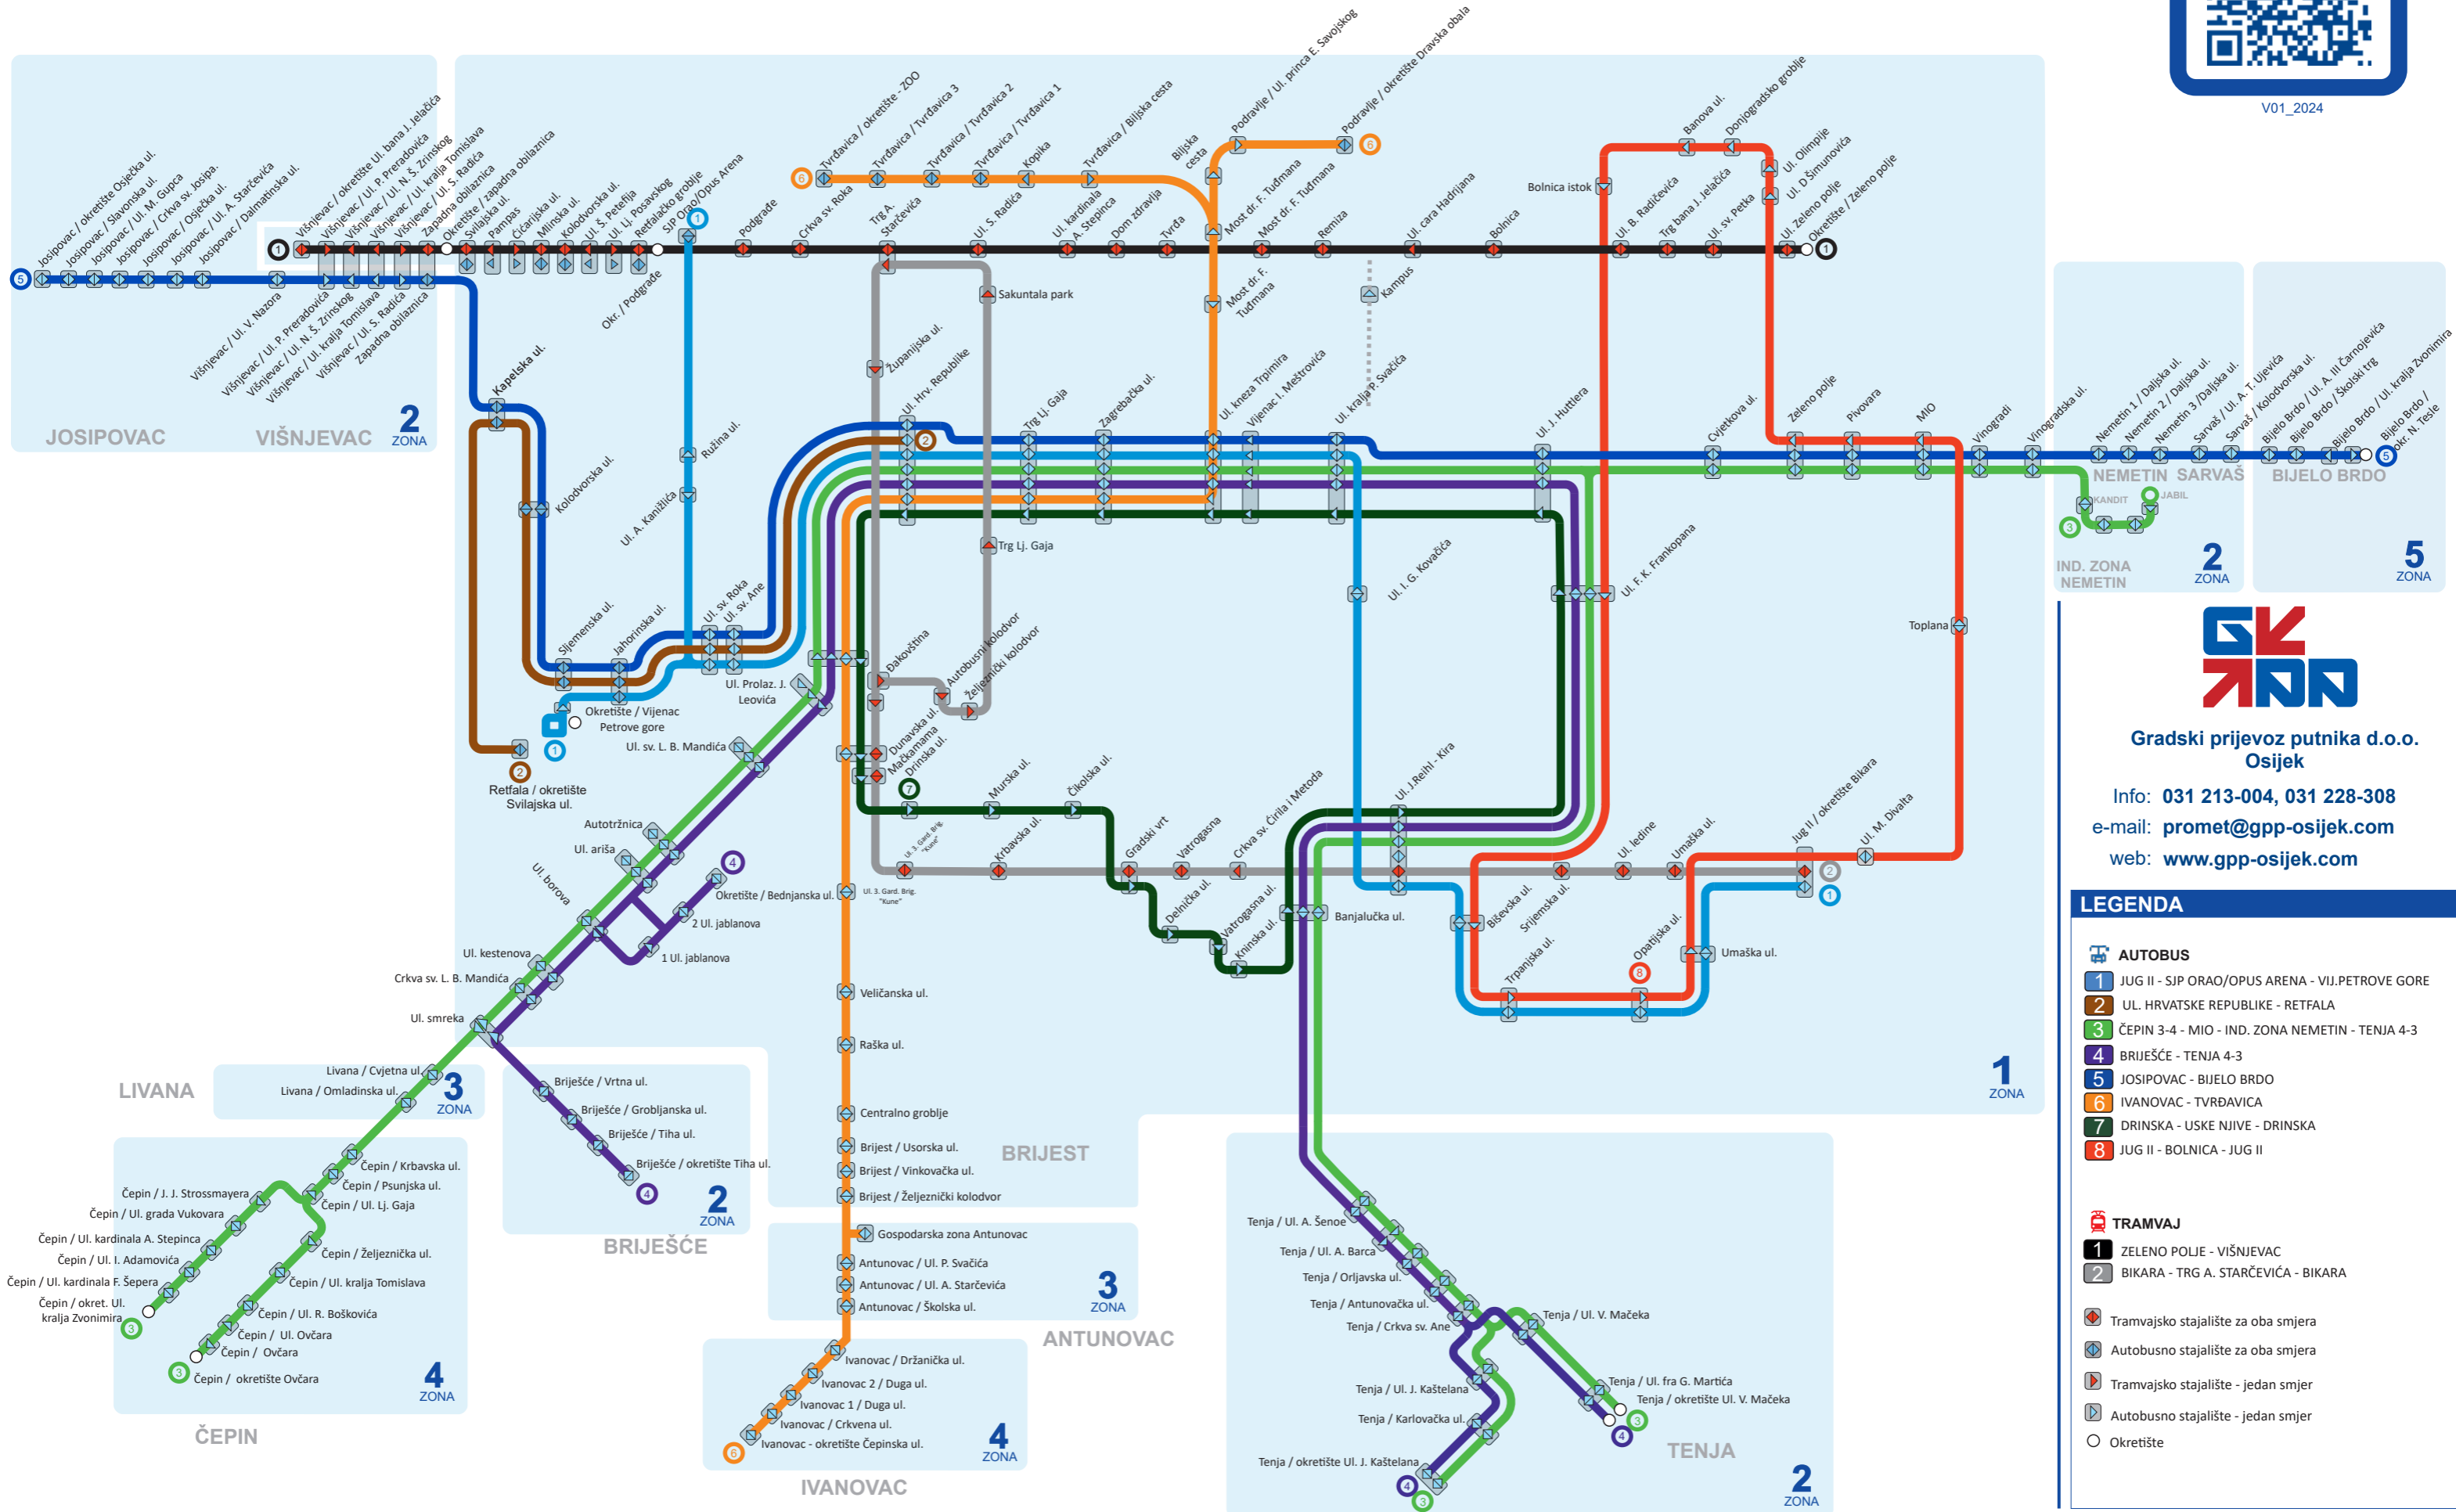

# KARTA LINIJA

V01\_2024

Gradski prijevoz putnika d.o.o. Osijek

Info: 031 213-004, 031 228-308  
 e-mail: [promet@gpp-osijek.com](mailto:promet@gpp-osijek.com)  
 web: [www.gpp-osijek.com](http://www.gpp-osijek.com)

## LEGENDA

- AUTOBUS**
- 1 JUG II - SJP ORAO/OPUS ARENA - VIJ.PETROVE GORE
  - 2 UL. HRVATSKE REPUBLIKE - RETFALA
  - 3 ČEPIN 3-4 - MIO - IND. ZONA NEMETIN - TENJA 4-3
  - 4 BRIJEŠĆE - TENJA 4-3
  - 5 JOSIPOVAC - BIJELO BRDO
  - 6 IVANOVAC - TVRĐAVICA
  - 7 DRINSKA - USKE NJIVE - DRINSKA
  - 8 JUG II - BOLNICA - JUG II
- TRAMVAJ**
- 1 ZELENO POLJE - VIŠNJEVAC
  - 2 BIKARA - TRG A. STARČEVIĆA - BIKARA
- Tramvajsko stajalište za oba smjera  
 Autobusno stajalište za oba smjera  
 Tramvajsko stajalište - jedan smjer  
 Autobusno stajalište - jedan smjer  
 Okretište